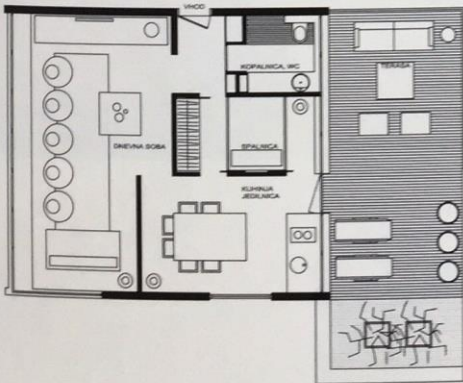

Arhitektka / Architect: Marjeta Černe
Lokacija / Location: Ljubljana
Leto izvedbe / Year of completion: 2004

Fotografije / Photographs: Miran Kambič
Objavljeno v / Published in: Hiše 44, december / December 2007

DATOTEKA / TECHNICAL DATA

Oblikovanje stanovanja za eno osebo / Designing a flat for a single person // Naročnik in arhitekt / Client and Architect: Marjeta Černe // Leto izvedbe / Year of completion: 2004 //
Površina / Surface area: 59 m² // Okvirna investicija z opremo / Estimate investment including interior design elements: 300 EUR/m² // Kuhinja, Spalnica, Kopalnica, Jedilnica izdelano po naročilu / Custom-made kitchen, bedroom, bathroom, dining room: Centrala d. o. o. // Dnevna soba izdelana po naročilu / Custom-made living room // Oblazinjeno pohištvo - izdelana po naročilu / Custom-made upholstered furniture // Stoli (jedilnica) / Chars (dining room): Interio // Keramika / ceramics: Marazzi // Talne obloge / Flooring: Parketarstvo Jagger